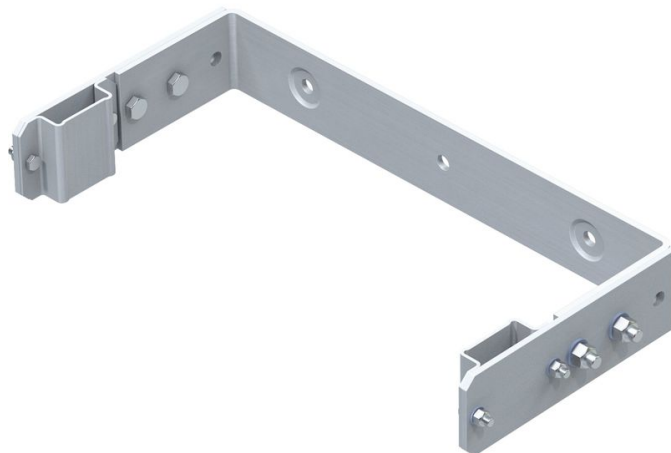

Nástěnný držák, tvar třmenu U, nastavitelný - 44258

Základní popis

- Možnost přestavení na vzdálenost od zdi od 200 do 250 mm.
- Vzdálenost vývrtů: 332 mm.
- Vnější rozměr – oblouk: 532 mm.

Vlastnosti produktu