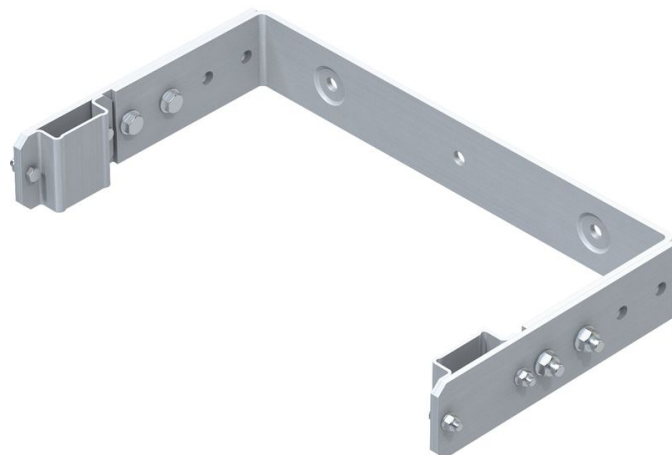

Nástěnný držák, tvar třmenu U, nastavitelný - 44259

Základní popis

- Možnost přestavení na vzdálenost od zdi od 200 do 350 mm.
- Vzdálenost vývrtů: 332 mm.
- Vnější rozměr – oblouk: 532 mm.

Vlastnosti produktu