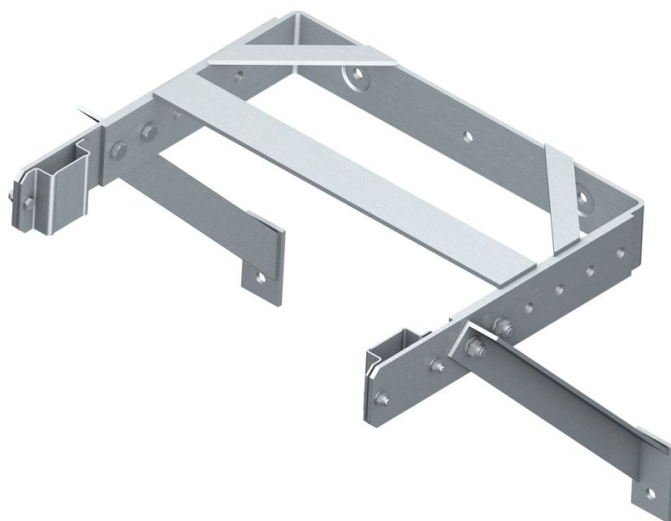

Nástěnný držák, tvar třmenu U, nastavitelný - 44260

Základní popis

- Přestavitelná od 400 do 600 mm.
- Včetně příčného vyztužení a šikmého podepření.
- Vrtací vzdálenost - oblouk: 332 mm.
- Vzdálenost vývrtů: 577 mm.
- Vnější rozměr - oblouk 622 mm.