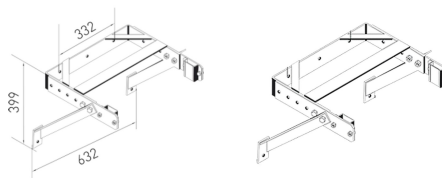

Nástěnný držák, tvar třmenu U, nastavitelný - 44260

Základní popis

- Přestavitelná od 400 do 600 mm.
- Včetně příčného vyztužení a šikmého podepření.
- Vrtací vzdálenost - oblouk: 332 mm.
- Vzdálenost vývrtů: 577 mm.
- Vnější rozměr - oblouk 622 mm.