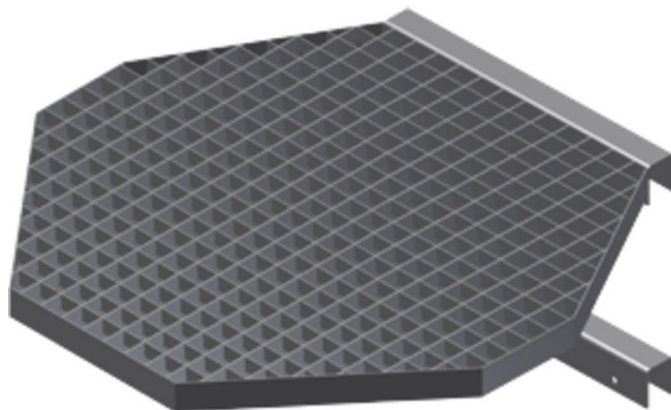

Přestupní plošina (osmiúhelníková) - 44266

Základní popis

- Plošina pro přestup mezi dvěma žebříky. Kryt z mřížového roštu, osmiúhelníkový, rozměr (L x B) 700 x 700 mm.

Rady a speciální funkce

Pro přestup v souladu s normou mezi dvěma žebříky.