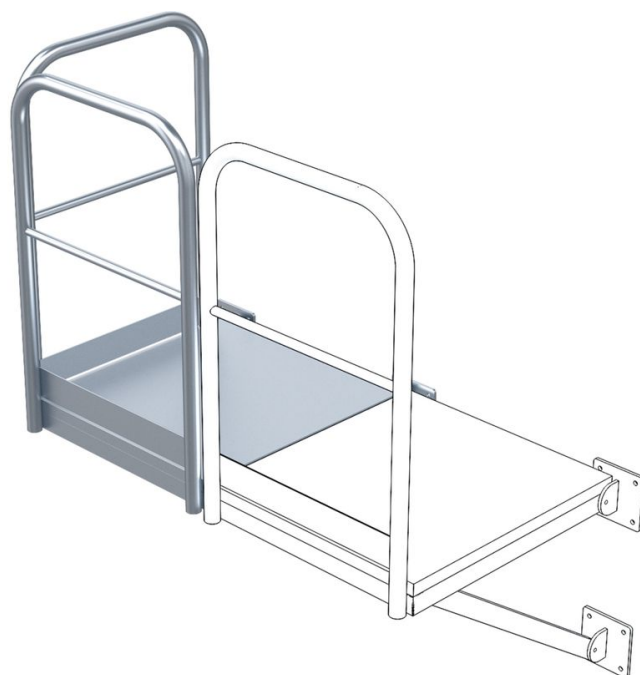

# Základní podesta - 44270

## Základní popis

- Mřížový rošt se 2 nastavnými konzolami.
- Zábradlí na podélné a čelní straně.
- Plošné zatížení 4 kN/m<sup>2</sup>.
- Jednotlivé zatížení 2 kN.

## Rady a speciální funkce

Jako boční vstupy, popř. výstupy z výstupového žebříku. Lze použít zleva i zprava výstupového žebříku.

## Vlastnosti produktu

Hloubka	860 mm
Hmotnost	75 kg
Material	nerezová ocel
Velikost Š x H	800mm x 860mm
Šířka	800 mm

ZARGES CZ, s.r.o.

Hnevkovského 87

61700 Brno

Tel: +420-5-432 34 72 7

Fax: +420-5-432 34 72 8