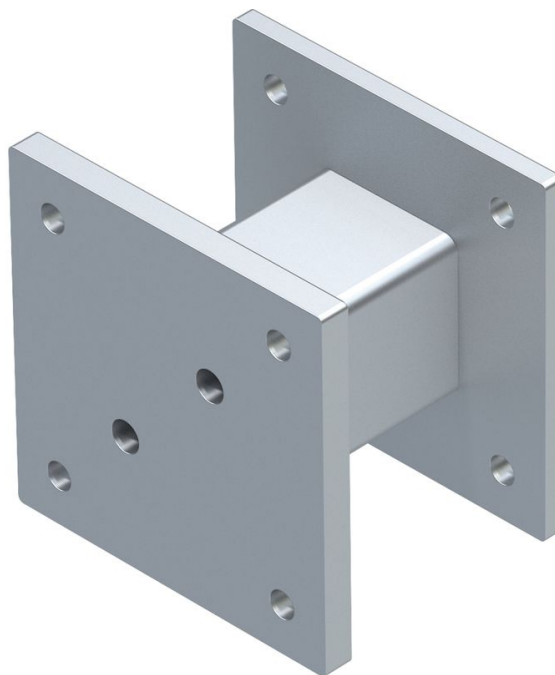

## Základní popis

- Pro základní a rozšiřovací plošiny k přemostění tepelné izolace.
- Vhodné pro plošinové desky standardní plošiny.

## Vlastnosti produktu

Hloubka	160 mm
Hmotnost	9 kg
Material	nerezová ocel

ZARGES CZ, s.r.o.

Hnevkovského 87

61700 Brno

Tel: +420-5-432 34 72 7

Fax: +420-5-432 34 72 8

[obchod@zarges.cz](mailto:obchod@zarges.cz)