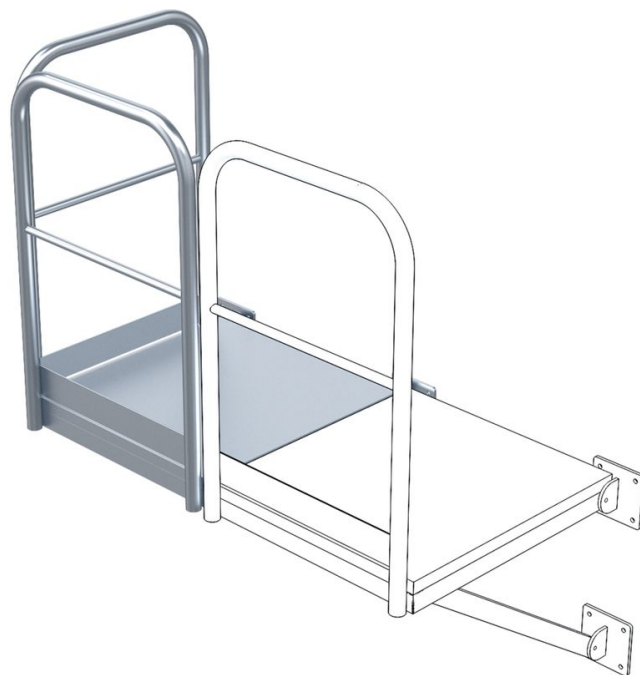

## Základní popis

- Mřížový rošt se 2 nastavnými konzolami.
- Zábradlí na podélné a čelní straně.
- Plošné zatížení 4 kN/m<sup>2</sup>.
- Jednotlivé zatížení 2 kN.

## Rady a speciální funkce

Jako boční vstupy, popř. výstupy z výstupového žebříku. Lze použít zleva i zprava výstupového žebříku.

## Vlastnosti produktu

Hloubka	1000 mm
Hmotnost	86 kg
Material	nerezová ocel
Velikost Š x H	940mm x 1.000mm
Šířka	940 mm

ZARGES CZ, s.r.o.

Hnevkovského 87

61700 Brno

Tel: +420-5-432 34 72 7

Fax: +420-5-432 34 72 8