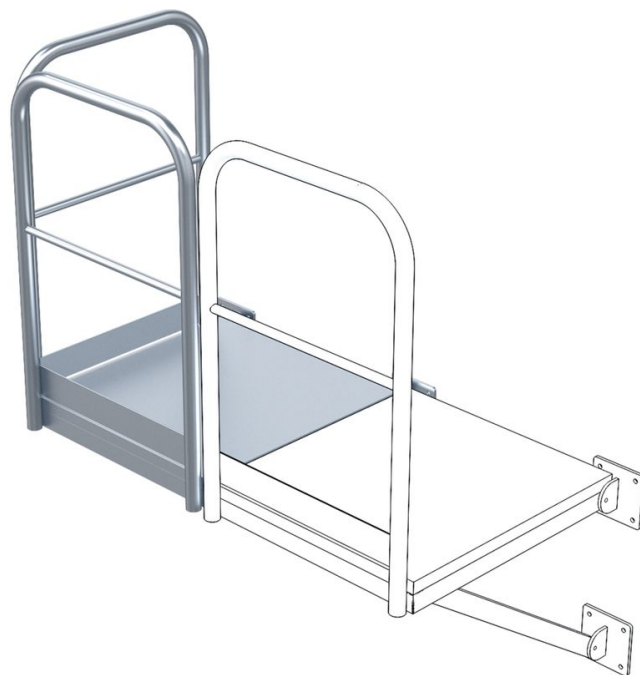

Základní podesta - 44325

Základní popis

- Mřížový rošt se 2 nastavnými konzolami.
- Zábradlí na podélné a čelní straně.
- Zatížitelnost 3,5 kN/m².
- Bodové zatížení 1,5 kN.

Rady a speciální funkce

Jako boční vstupy, popř. výstupy z výstupového žebříku. Lze použít zleva i zprava výstupového žebříku.

Vlastnosti produktu

Hloubka	1000 mm
Hmotnost	86 kg
Material	Ušlechtilá ocel
Velikost Š x H	940mm x 1.000mm
Šířka	940 mm

ZARGES CZ, s.r.o.

Hnevkovského 87

61700 Brno

Tel: +420-5-432 34 72 7

Fax: +420-5-432 34 72 8