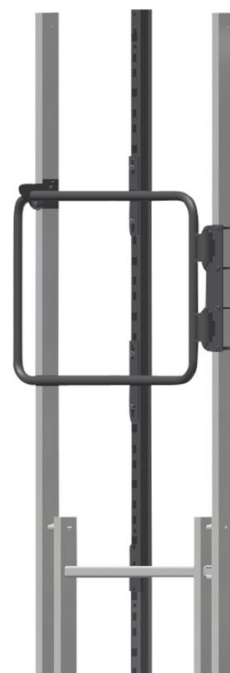

Závora pro výstupové žebříky se systémem ochrany před pádem podle DIN EN 353-1. - 44495

Základní popis

- Samozavírací se skrytou pružinovou mechanikou, s namontovanou kolejničkou ochrany před pádem.
- Dvě automatické západkové závěry s automatickou funkcí zavření/otevření.
- Potřebné příslušenství: výstupní tyče, rovné a výstupní schůdek pro rozšíření nejvyšší příčky.

Vlastnosti produktu

Hmotnost	10 kg
Material	nerezová ocel

ZARGES CZ, s.r.o.

Hnevkovského 87

61700 Brno

Tel: +420-5-432 34 72 7

Fax: +420-5-432 34 72 8

obchod@zarges.cz