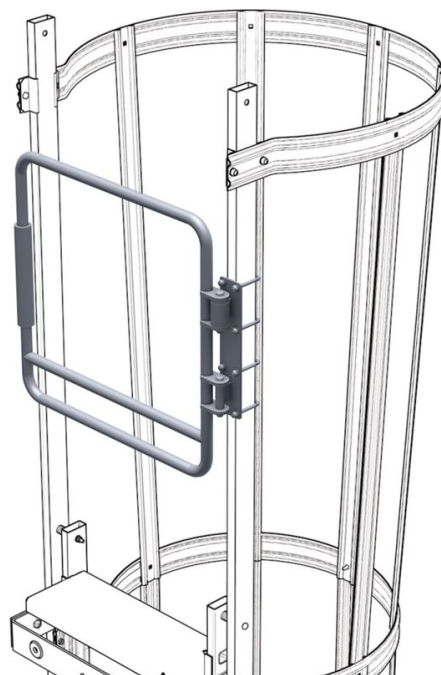

Dvojitá bezpečnostní závora - 44522

Základní popis

- Samozavírací díky skrytému pružinovému mechanismu podle norem DIN EN ISO 14 122-4 a DIN 18 799-3.
- Výška: 630 mm.

Vlastnosti produktu

Hmotnost	5.6 kg
----------	--------