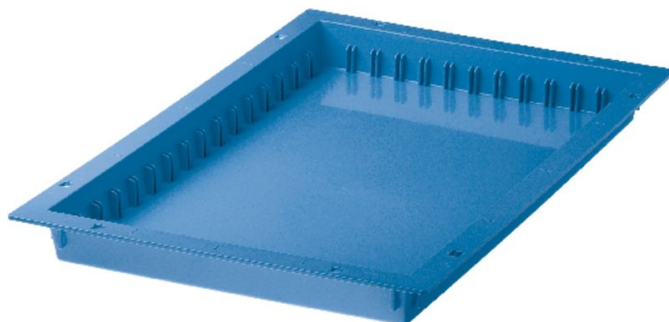

# Moduly ABS a modulové koše ABS - 46011

## Základní popis

- Z akrylonitrilbutadienstyrenu (ABS), světle modrý.
- Moduly a modulové koše stohovatelné a zasouvací.
- Odolný teplotám do 85°C.
- Uzavřené dno, bezpečná ochrana před únikem tekutin, prachem a částicemi nečistot.
- Jednoduché upevnění držáku etiket, nezávislé na poloze podélných a příčných dělicích příček.
- Variabilně dělitelný.
- Plánovány pro montáž do nosné stěny a na teleskopické kolejničky a připravené pro zarážku proti vytažení.

## Vlastnosti produktu

Délka	600 mm
Hmotnost	1 kg
Označení	Modul ABS
Rozměry	600 mm × 400 mm × 50 mm
Šířka	400 mm

ZARGES CZ, s.r.o.

Hnevkovského 87

61700 Brno

Tel: +420-5-432 34 72 7

Fax: +420-5-432 34 72 8