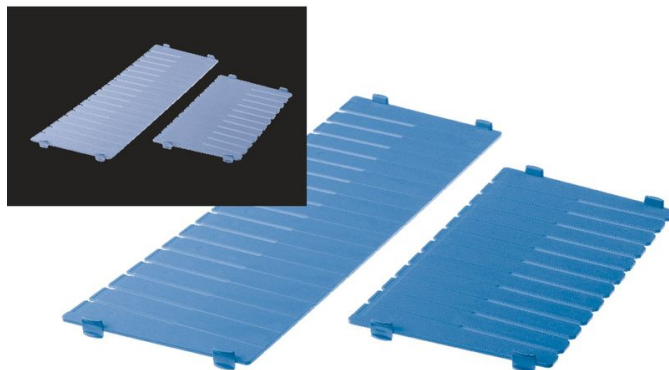

ABS podélné příčky pro modulové koše - 46027

Základní popis

- Odolný teplotám do 85°C.
- Drží stabilní tvar.
- Vylamovací otvory pro individuální dělení.
- Z ABS, světlemodrý.
- Drážky pro příčné a podélné dělení.

Vlastnosti produktu

Délka	600 mm
Hmotnost	0.4 kg
Rozměry DxV	600 mm × 200 mm

ZARGES CZ, s.r.o.

Hnevkovského 87

61700 Brno

Tel: +420-5-432 34 72 7

Fax: +420-5-432 34 72 8

obchod@zarges.cz