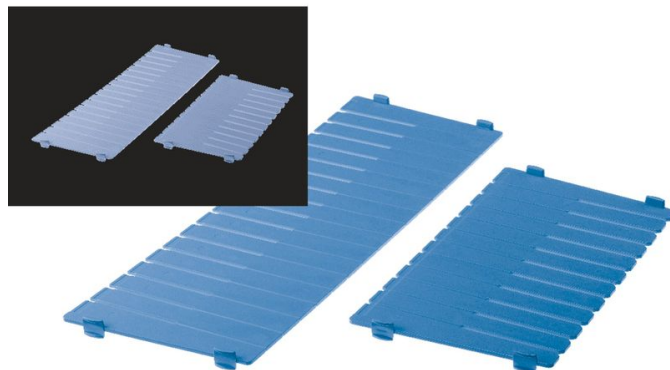

# ABS příčné příčky pro modulové koše - 46028

## Základní popis

- Odolný teplotám do 85°C.
- Odolné proti poškození.
- Drží stabilní tvar.
- Vylamovací otvory pro individuální dělení.
- Drážky pro příčné a podélné dělení.

## Vlastnosti produktu

Délka	400 mm
Hmotnost	0.2 kg
Rozměry DxV	400 mm × 200 mm

ZARGES CZ, s.r.o.

Hnevkovského 87

61700 Brno

Tel: +420-5-432 34 72 7

Fax: +420-5-432 34 72 8

obchod@zarges.cz