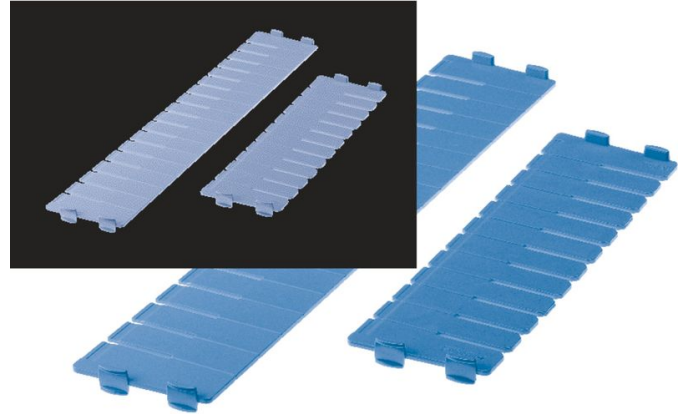

# ABS podélné příčky pro modulové koše - 46029

## Základní popis

- Odolný teplotám do 85°C.
- Odolné proti poškození.
- Drží stabilní tvar.
- Vylamovací otvory pro individuální dělení.
- Z ABS, světle modrá, stohovatelné.
- Drážky pro příčné a podélné dělení.

## Vlastnosti produktu

Délka	600 mm
Hmotnost	0.2 kg
Rozměry DxV	600 mm × 100 mm

ZARGES CZ, s.r.o.

Hnevkovského 87

61700 Brno

Tel: +420-5-432 34 72 7

Fax: +420-5-432 34 72 8

obchod@zarges.cz