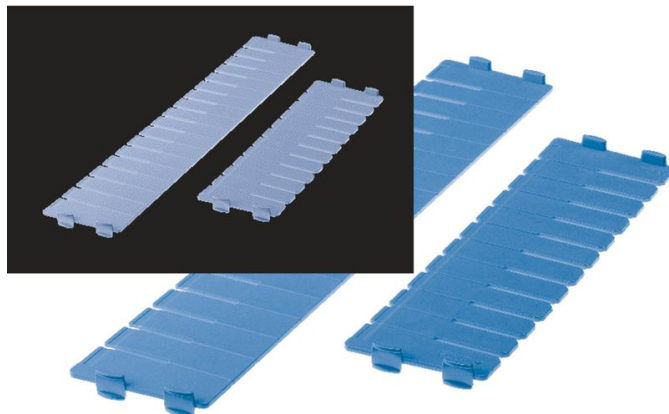

ABS podélné příčky pro modulové koše - 46030

Základní popis

- Drážky pro příčné a podélné dělení.

Vlastnosti produktu

Délka	400 mm
Hmotnost	0.1 kg
Rozměry DxV	400 mm × 100 mm

ZARGES CZ, s.r.o.

Hnevkovského 87