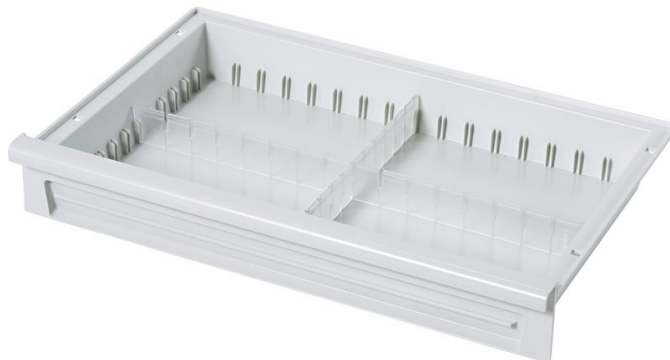

Modulové zásuvky v ABS - 46205

Základní popis

- Z akrylonitrilbutadienstyrenu (ABS), světle šedý.
- Odolný teplotám do 85° C.
- Uzavřené dno, bezpečná ochrana před únikem tekutin, prachem a částicemi nečistot.
- Lze variabilně rozdělit podélnými a příčnými příčkami.
- Plánovány pro montáž do nosné stěny a na teleskopické kolejničky a připravené pro zarážku proti vytažení.
- Snadná montáž rámečku na etikety.

Vlastnosti produktu

Délka	600 mm
Hmotnost	1.8 kg
Rozměry	600 mm × 400 mm × 145 mm
Šířka	400 mm

ZARGES CZ, s.r.o.

Hnevkovského 87

61700 Brno

Tel: +420-5-432 34 72 7

Fax: +420-5-432 34 72 8

obchod@zarges.cz