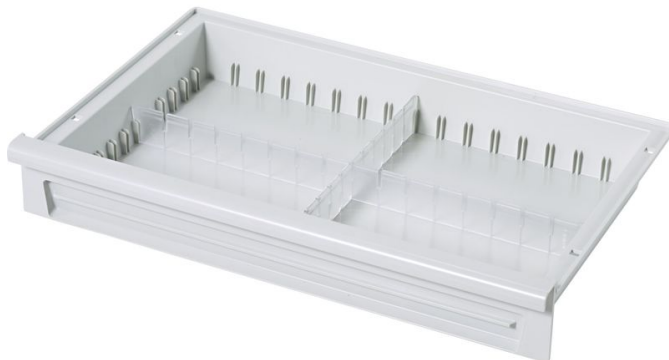

Modulové zásuvky v ABS - 46205

Základní popis

- Z akrylonitrilbutadienstyrenu (ABS), světle šedý.
- Odolný teplotám do 85° C.
- Uzavřené dno, bezpečná ochrana před únikem tekutin, prachem a částicemi nečistot.
- Lze variabilně rozdělit podélnými a příčnými příčkami.
- Plánovány pro montáž do nosné stěny a na teleskopické kolejničky a připravené pro zarážku proti vytažení.
- Snadná montáž rámečku na etikety.

Vlastnosti produktu

Délka	600 mm
Hmotnost	1.8 kg
Rozměry	600 mm × 400 mm × 145 mm
Šířka	400 mm

ZARGES CZ, s.r.o.

Hnevkovského 87

61700 Brno

Tel: +420-5-432 34 72 7

Fax: +420-5-432 34 72 8

obchod@zarges.cz