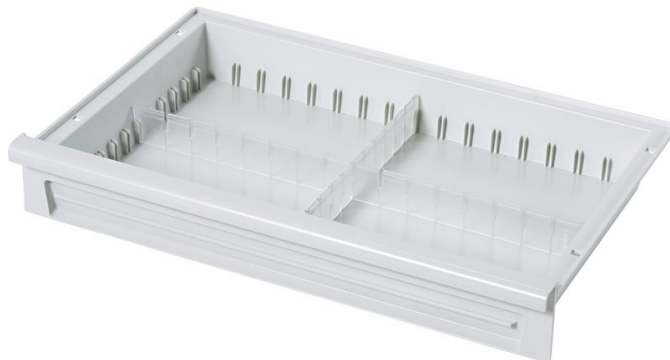

# Modulové zásuvky v ABS - 46206

## Základní popis

- Z akrylonitrilbutadienstyrenu (ABS), světle šedý.
- Odolný teplotám do 85° C.
- Uzavřené dno, bezpečná ochrana před únikem tekutin, prachem a částicemi nečistot.
- Lze variabilně rozdělit podélnými a příčnými příčkami.
- Plánovány pro montáž do nosné stěny a na teleskopické kolejničky a připravené pro zarážku proti vytažení.
- Snadná montáž rámečku na etikety.

## Vlastnosti produktu

Délka	600 mm
Hmotnost	2.1 kg
Rozměry	600 mm × 400 mm × 245 mm
Šířka	400 mm

ZARGES CZ, s.r.o.

Hnevkovského 87

61700 Brno

Tel: +420-5-432 34 72 7

Fax: +420-5-432 34 72 8

obchod@zarges.cz