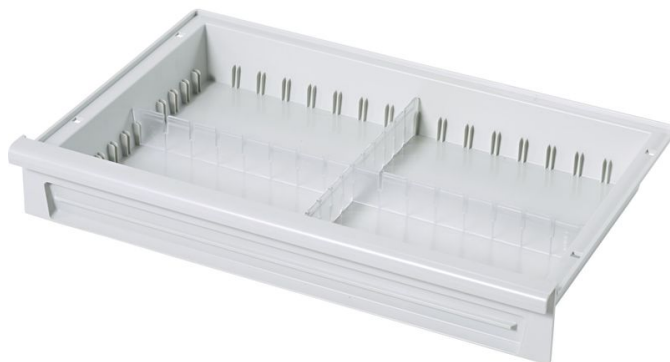

# Modulové zásuvky v ABS - 46206

## Základní popis

- Z akrylonitrilbutadienstyrenu (ABS), světle šedý.
- Odolný teplotám do 85° C.
- Uzavřené dno, bezpečná ochrana před únikem tekutin, prachem a částicemi nečistot.
- Lze variabilně rozdělit podélnými a příčnými příčkami.
- Plánovány pro montáž do nosné stěny a na teleskopické kolejničky a připravené pro zarážku proti vytažení.
- Snadná montáž rámečku na etikety.

## Vlastnosti produktu

Délka	600 mm
Hmotnost	2.1 kg
Rozměry	600 mm × 400 mm × 245 mm
Šířka	400 mm

ZARGES CZ, s.r.o.

Hnevkovského 87

61700 Brno

Tel: +420-5-432 34 72 7

Fax: +420-5-432 34 72 8

obchod@zarges.cz