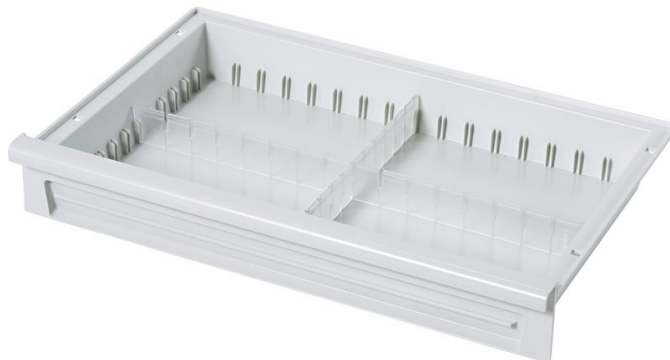

# Modulové zásuvky v ABS - 46208

## Základní popis

- Z akrylonitrilbutadienstyrenu (ABS), světle šedý.
- Odolný teplotám do 85° C.
- Uzavřené dno, bezpečná ochrana před únikem tekutin, prachem a částicemi nečistot.
- Lze variabilně rozdělit podélnými a příčnými příčkami.
- Plánovány pro montáž do nosné stěny a na teleskopické kolejničky a připravené pro zarážku proti vytažení.
- Snadná montáž rámečku na etikety.

## Vlastnosti produktu

Délka	400 mm
Hmotnost	1.8 kg
Rozměry	400 mm × 600 mm × 145 mm
Šířka	600 mm

ZARGES CZ, s.r.o.

Hnevkovského 87

61700 Brno

Tel: +420-5-432 34 72 7

Fax: +420-5-432 34 72 8

obchod@zarges.cz