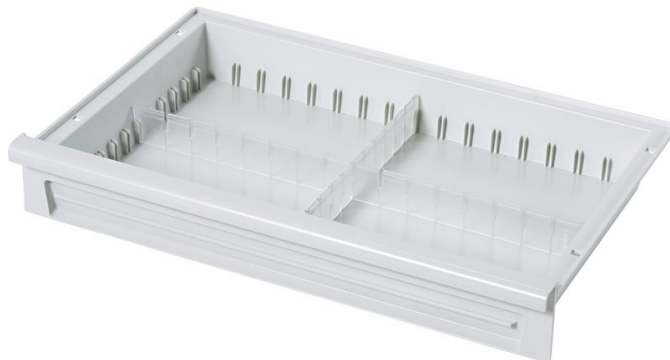

Modulové zásuvky v ABS - 46208

Základní popis

- Z akrylonitrilbutadienstyrenu (ABS), světle šedý.
- Odolný teplotám do 85° C.
- Uzavřené dno, bezpečná ochrana před únikem tekutin, prachem a částicemi nečistot.
- Lze variabilně rozdělit podélnými a příčnými příčkami.
- Plánovány pro montáž do nosné stěny a na teleskopické kolejničky a připravené pro zarážku proti vytažení.
- Snadná montáž rámečku na etikety.

Vlastnosti produktu

Délka	400 mm
Hmotnost	1.8 kg
Rozměry	400 mm × 600 mm × 145 mm
Šířka	600 mm

ZARGES CZ, s.r.o.

Hnevkovského 87

61700 Brno

Tel: +420-5-432 34 72 7

Fax: +420-5-432 34 72 8

obchod@zarges.cz