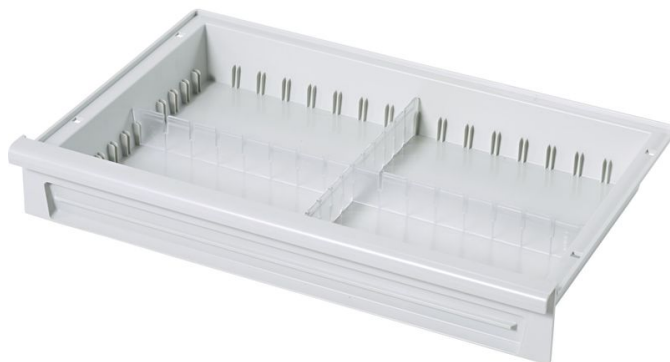

Modulové zásuvky v ABS - 46209

Základní popis

- Z akrylonitrilbutadienstyrenu (ABS), světle šedý.
- Odolný teplotám do 85° C.
- Uzavřené dno, bezpečná ochrana před únikem tekutin, prachem a částicemi nečistot.
- Lze variabilně rozdělit podélnými a příčnými příčkami.
- Plánovány pro montáž do nosné stěny a na teleskopické kolejničky a připravené pro zarážku proti vytažení.
- Snadná montáž rámečku na etikety.

Vlastnosti produktu

Délka	400 mm
Hmotnost	2.1 kg
Rozměry	400 mm × 600 mm × 245 mm
Šířka	600 mm

ZARGES CZ, s.r.o.

Hnevkovského 87

61700 Brno

Tel: +420-5-432 34 72 7

Fax: +420-5-432 34 72 8

obchod@zarges.cz