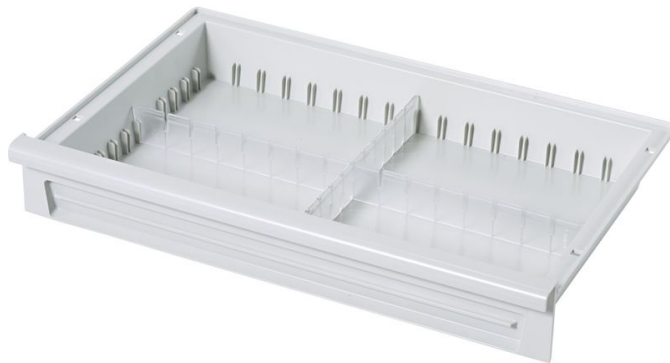

Modulové zásuvky v ABS - 46209

Základní popis

- Z akrylonitrilbutadienstyrenu (ABS), světle šedý.
- Odolný teplotám do 85° C.
- Uzavřené dno, bezpečná ochrana před únikem tekutin, prachem a částicemi nečistot.
- Lze variabilně rozdělit podélnými a příčnými příčkami.
- Plánovány pro montáž do nosné stěny a na teleskopické kolejničky a připravené pro zarážku proti vytažení.
- Snadná montáž rámečku na etikety.

Vlastnosti produktu

Délka	400 mm
Hmotnost	2.1 kg
Rozměry	400 mm × 600 mm × 245 mm
Šířka	600 mm

ZARGES CZ, s.r.o.

Hnevkovského 87

61700 Brno

Tel: +420-5-432 34 72 7

Fax: +420-5-432 34 72 8

obchod@zarges.cz