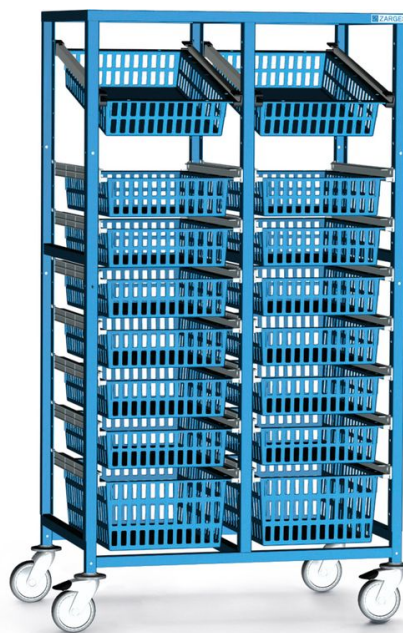

Zásobovací vozík dvou – 46442

Základní popis

- Ocel, práškováná
- Barva: Světlá modř RAL 7035.
- Spodní část zpevněná výhradně.
- Rozstup otvorů 1 mm.
- 4 kolečka 125 mm, z toho 2 s brzdou.
- Vhodné pro závěsné lišty.

Vlastnosti produktu

| | | | |
|---------------|--------------|---------------|----------------|
| Hloubka | Hmotnost | Rozměry D x H | Šířka zasunutí |
| 600 mm | 30 kg | 600 mm | 400 mm |