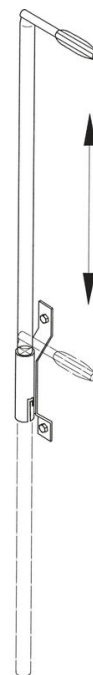

Nástupní tyč s ochrannou rukojetí, k upevnění na bočnici žebříku - 47210

Základní popis

- Pro upevnění na zdi.
- Určena pro upevnění na nosný profil žebříku, lze zasunout do šachty.
- Součástí dodávky: 1x vlastní nástupní tyč a 1x držák.

Rady a speciální funkce

Upeňovací materiál (hmoždinky atd.) není v rozsahu dodávky.

Vlastnosti produktu

Délka	1.6 m
Hmotnost	1.1 kg
Material	Z pozinkované oceli.
Rozměr	45 mm

ZARGES CZ, s.r.o.

Hnevkovského 87