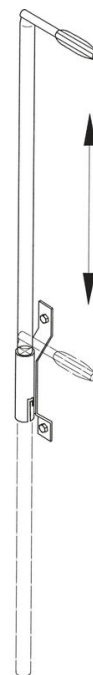

Nástupní tyč s ochrannou rukojetí, k upevnění na bočnici žebříku - 47211

Základní popis

- Pro upevnění na zdi.
- Určena pro upevnění na nosný profil žebříku, lze zasunout do šachty.
- Součástí dodávky: 1x vlastní nástupní tyč a 1x držák.

Rady a speciální funkce

Upevňovací materiál (hmoždinky atd.) není v rozsahu dodávky.

Vlastnosti produktu

Délka	1.6 m
Hmotnost	1.1 kg
Material	nerezová ocel
Rozměr	44 mm

ZARGES CZ, s.r.o.

Hnevkovského 87

61700 Brno