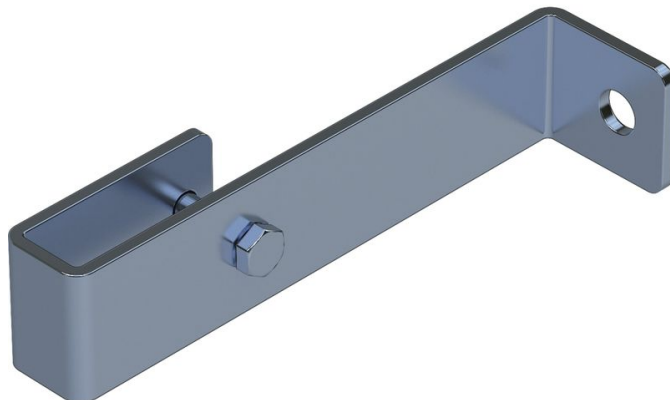

Kotva do zdi, pevná - 47301

Základní popis

- Pro vzdálenost od zdi 150 mm.
- 1 sada = 2 kusy.

Rady a speciální funkce

Pro žebříky s 4–9 příčlemi je nutné použít 2 sady stěnových kotev, pro žebříky s 10–15 příčlemi 3 sady stěnových kotev, pro žebříky s 16–24 příčlemi 5 sad stěnových kotev.

1 sada = 2 kusy (vpravo/vlevo).

Upevňovací materiál (hmoždinky atd.) není v rozsahu dodávky.

Vlastnosti produktu

Hmotnost	0.8 kg
Material	Pozink. ocel
Vhodný pro	Ocelový žebřík
Záruka	10 let

ZARGES CZ, s.r.o.

Hnevkovského 87

61700 Brno

Tel: +420-5-432 34 72 7

Fax: +420-5-432 34 72 8

obchod@zarges.cz

www.zarges.com/cz

Účinný 27. 6. 2026

Podléhá změnám nebo chybám.