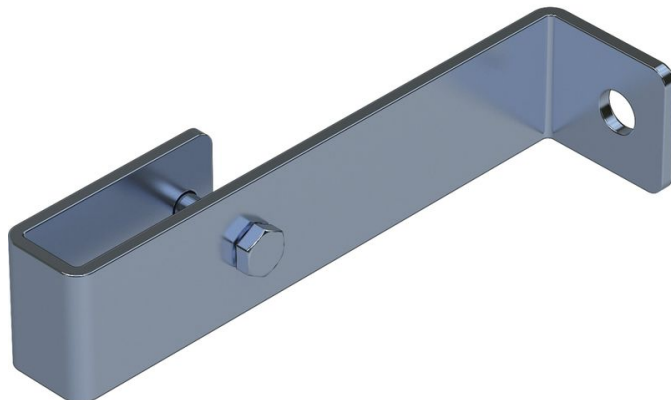

Kotva do zdi, pevná - 47301

Základní popis

- Pro vzdálenost od zdi 150 mm.
- 1 sada = 2 kusy.

Rady a speciální funkce

Pro žebříky s 4–9 příčlemi je nutné použít 2 sady stěnových kotev, pro žebříky s 10–15 příčlemi 3 sady stěnových kotev, pro žebříky s 16–24 příčlemi 5 sad stěnových kotev.

1 sada = 2 kusy (vpravo/vlevo).

Upevňovací materiál (hmoždinky atd.) není v rozsahu dodávky.

Vlastnosti produktu

Hmotnost	0.8 kg
Material	Pozink. ocel
Vhodný pro	Ocelový žebřík
Záruka	10 let

ZARGES CZ, s.r.o.