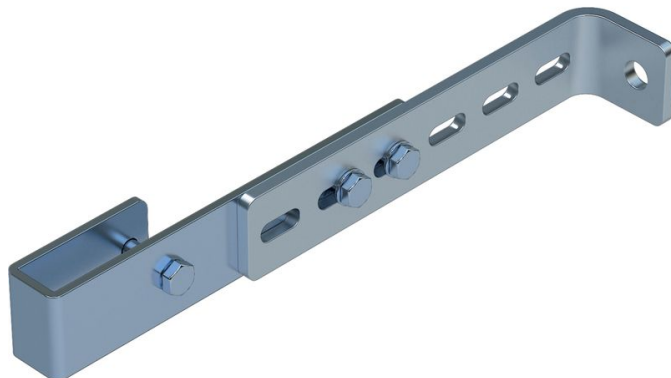

Nást řezáček, nastavitelný - 47302

Základní popis

- Nastavitelná pro vzdálenost od st řezáček 150 mm do 300 mm.
- 1 sada = 2 kusy.

Rady a speciální funkce

Pro žeb žÖš 4–9 p žÑ ležinné použít 2 sady st řezáček kotev, pro žeb žÖš 10–15 p žÑ ležinné sady st řezáček kotev, pro žeb žÖš 16–24 p žÑ ležinné sady st řezáček kotev.

1 sada = 2 kusy (vpravo/vlevo).

Upev řůvační materiál (hmoždinky atd.) není v rozsahu dodávky.

Vlastnosti produktu

Hmotnost	Material	Vhodný pro	Záruka
1.6 kg	Pozink. ocel	Ocelový žeb žÖ°	10 let