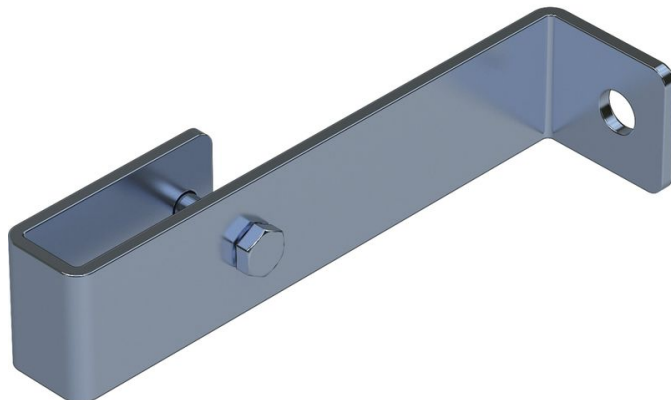

Kotva do zdi, pevná - 47304

Základní popis

- Pro vzdálenost od zdi 150 mm.
- 1 sada = 2 kusy.

Rady a speciální funkce

Pro žebříky s 4–9 příčlemi je nutné použít 2 sady stěnových kotev, pro žebříky s 10–15 příčlemi 3 sady stěnových kotev, pro žebříky s 16–24 příčlemi 5 sad stěnových kotev.

1 sada = 2 kusy (vpravo/vlevo).

Upevňovací materiál (hmoždinky atd.) není v rozsahu dodávky.

Vlastnosti produktu

Hmotnost	0.8 kg
Material	nerezová ocel
Vhodný pro	V4A žebřík
Záruka	10 let

ZARGES CZ, s.r.o.

Hnevkovského 87

61700 Brno

Tel: +420-5-432 34 72 7

Fax: +420-5-432 34 72 8

obchod@zarges.cz

www.zarges.com/cz

Účinný 13. 5. 2026

Podléhá změnám nebo chybám.