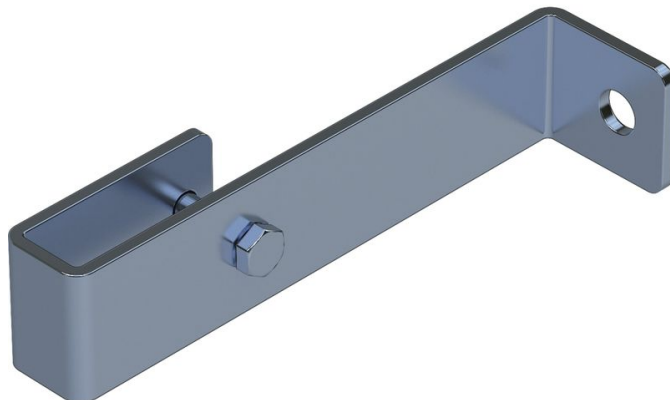

Kotva do zdi, pevná - 47304

Základní popis

- Pro vzdálenost od zdi 150 mm.
- 1 sada = 2 kusy.

Rady a speciální funkce

Pro žebříky s 4–9 příčlemi je nutné použít 2 sady stěnových kotev, pro žebříky s 10–15 příčlemi 3 sady stěnových kotev, pro žebříky s 16–24 příčlemi 5 sad stěnových kotev.

1 sada = 2 kusy (vpravo/vlevo).

Upevňovací materiál (hmoždinky atd.) není v rozsahu dodávky.

Vlastnosti produktu

Hmotnost	0.8 kg
Material	nerezová ocel
Vhodný pro	V4A žebřík
Záruka	10 let

ZARGES CZ, s.r.o.