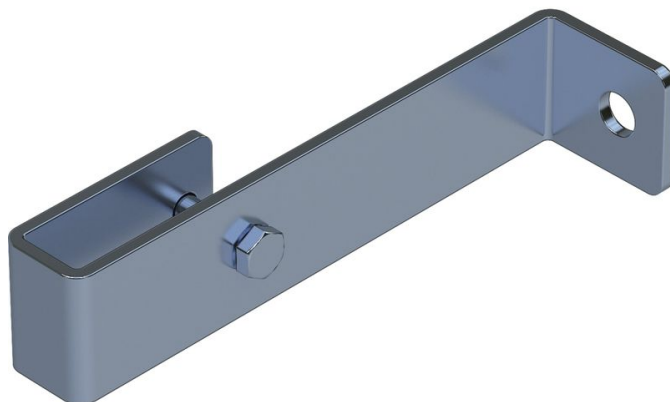

Kotva do zdi, pevná - 47307

Základní popis

- Pro vzdálenost od zdi 150 mm.
- 1 sada = 2 kusy.

Rady a speciální funkce

Pro žebříky s 4–9 příčlemi je nutné použít 2 sady stěnových kotev, pro žebříky s 10–15 příčlemi 3 sady stěnových kotev, pro žebříky s 16–24 příčlemi 5 sad stěnových kotev.

1 sada = 2 kusy (vpravo/vlevo).

Upevňovací materiál (hmoždinky atd.) není v rozsahu dodávky.

Vlastnosti produktu

Hmotnost	0.8 kg
Material	nerezová ocel
Vhodný pro	GFK žebřík
Záruka	10 let

ZARGES CZ, s.r.o.