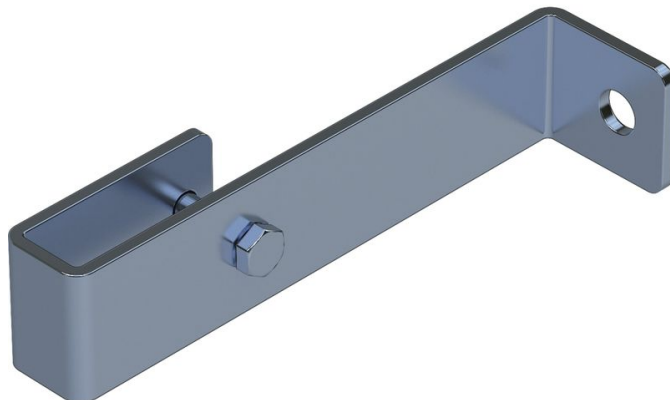

Kotva do zdi, pevná - 47307

Základní popis

- Pro vzdálenost od zdi 150 mm.
- 1 sada = 2 kusy.

Rady a speciální funkce

Pro žebříky s 4–9 příčlemi je nutné použít 2 sady stěnových kotev, pro žebříky s 10–15 příčlemi 3 sady stěnových kotev, pro žebříky s 16–24 příčlemi 5 sad stěnových kotev.

1 sada = 2 kusy (vpravo/vlevo).

Upevňovací materiál (hmoždinky atd.) není v rozsahu dodávky.

Vlastnosti produktu

Hmotnost	0.8 kg
Material	nerezová ocel
Vhodný pro	GFK žebřík
Záruka	10 let

ZARGES CZ, s.r.o.

Hnevkovského 87

61700 Brno

Tel: +420-5-432 34 72 7

Fax: +420-5-432 34 72 8

obchod@zarges.cz

www.zarges.com/cz

Účinný 27. 6. 2026

Podléhá změnám nebo chybám.