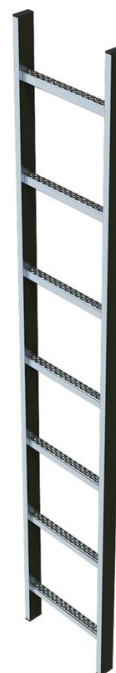

Šachtový žeb žÖ-Àel, sv -FÍší -¶300 mm - 47341

Základní popis

- Sv -FÍší -¶žeb žÖ-Àel 300 mm.
- Vzdálenost jednotlivých p žÑ280 mm.
- Rozm -řadla: 50 x 20 mm.
- Rozm -řperforované p žÑ29 x 29 mm.
- Materiál: ocel V4A (1.4571).

Rady a speciální funkce

P -řhožné výšce pádu od 5,00 m je nezbytn řutné ochranné zajiř Vřvazá žx enP -řv -FÍší -600 300 mm se montáž provede na bo Ö-řeb žÖ-Àel -řv -FÍší -600 400 mm se montáž provede na st -řv žÑ le. Montážní kombinace pro další délky na vyřádání.

Vlastnosti produktu

Délka 1.12 m	Hloubka stup •o 29 mm	Hmotnost 5.2 kg	Material Uřlechtilá ocel	Po Ö-řeb ří 4
Rozte řezí p žÑ kami/ schody svřsle 280 mm	Záruka 10 let	ří -¶žeb žÖ-Àel 340 mm		