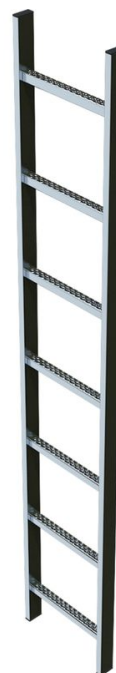

Šachtový žeb žÖ-Àel, sv -FÍší -¶300 mm - 47343

Základní popis

- Sv -FÍší -¶žeb žÖ-Àel 300 mm.
- Vzdálenost jednotlivých p žÑ280 mm.
- Rozm -řadla: 50 x 20 mm.
- Rozm -řperforované p žÑ29 x 29 mm.
- Materiál: ocel V4A (1.4571).

Rady a speciální funkce

P -řhožné výšce pádu od 5,00 m je nezbytn řutné ochranné zajiř Vřvazá žx enP -řv -FÍší -600 300 mm se montáž provede na bo Ö-žeb žÖ-Àel -řv -FÍší -600 400 mm se montáž provede na st -řv -FÍší -600 300 mm. Montážní kombinace pro další délky na vyřádání.

Vlastnosti produktu

Délka 1.68 m	Hloubka stup •o 29 mm	Hmotnost 8 kg	Material Uřlechtilá ocel	Po Ö-řv -FÍší 6
Rozte Ö-řezí p žÑ kami/ schody svřsle 280 mm	Záruka 10 let	ří -¶žeb žÖ-Àel 340 mm		