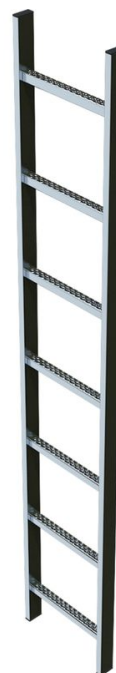

Šachtový žeb žÖÖÄel, sv ·FÍší –¶300 mm - 47344

Základní popis

- Sv ·FÍší –¶žeb žÖ·300 mm.
- Vzdálenost jednotlivých p žÑ280 mm.
- Rozm ·řadla: 50 x 20 mm.
- Rozm ·perforované p žÑ 29 x 29 mm.
- Materiál: ocel V4A (1.4571).

Rady a speciální funkce

P ·řožné výšce pádu od 5,00 m je nezbytn řutné ochranné zajiř Vöväzä žx enP ·sv ·FÍší –60d 300 mm se montáž provede na bo Öäžeb žÖ·Räs ·FÍší –60d 400 mm se montáž provede na st –VßžÑ le. Montážní kombinace pro další délky na vyžádání.

Vlastnosti produktu

Délka 1.96 m	Hloubka stup ·o 29 mm	Hmotnost 9.4 kg	Material Ušlechtilá ocel	Po ÖvžÑ lí 7
Rozte Öezi p žÑ kami/ schody svisle 280 mm	Záruka 10 let	Ší –¶žeb žÖ·P 340 mm		