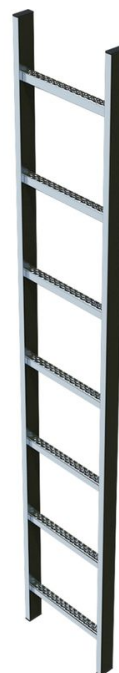

# Šachtový žeb žÖ-Àel, sv -FÍší -¶300 mm - 47345

## Základní popis

- Sv -FÍší -¶žeb žÖ-Àel 300 mm.
- Vzdálenost jednotlivých p žÑ280 mm.
- Rozm -řadla: 50 x 20 mm.
- Rozm -řperforované p žÑ29 x 29 mm.
- Materiál: ocel V4A (1.4571).

## Rady a speciální funkce

P -řhožné výšce pádu od 5,00 m je nezbytn řutné ochranné zajiř Vřvazá žx enP -řv -FÍší -600 300 mm se montáž provede na bo Ö-žeb žÖ-Àel -řv -FÍší -600 400 mm se montáž provede na st -V-řÑ le. Montážní kombinace pro další délky na vyřádání.

## Vlastnosti produktu

Délka <b>2.24 m</b>	Hloubka stup •o <b>29 mm</b>	Hmotnost <b>10.8 kg</b>	Material <b>Uřlechtilá ocel</b>	Po Ö-řÑ lí <b>8</b>
Rozte řezí p žÑ kami/ schody svísle <b>280 mm</b>	Záruka <b>10 let</b>	ří -¶žeb žÖ-Àel <b>340 mm</b>		