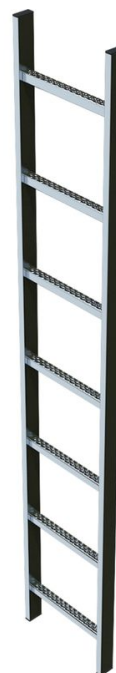

# Šachtový žeb žÖ-Àel, sv -FÍší -¶300 mm - 47346

## Základní popis

- Sv -FÍší -¶žeb žÖ-Àel 300 mm.
- Vzdálenost jednotlivých p žÑ280 mm.
- Rozm -řadla: 50 x 20 mm.
- Rozm -řperforované p žÑ29 x 29 mm.
- Materiál: ocel V4A (1.4571).

## Rady a speciální funkce

P -řhožné výšce pádu od 5,00 m je nezbytn řutné ochranné zajiř Vřvazá žx enP -řv -FÍší -600 300 mm se montáž provede na bo Ö-žeb žÖ-Àel -řv -FÍší -600 400 mm se montáž provede na st -VřžÑ le. Montážní kombinace pro další délky na vyřádání.

## Vlastnosti produktu

Délka <b>2.52 m</b>	Hloubka stup •o <b>29 mm</b>	Hmotnost <b>12.2 kg</b>	Material <b>Uřlechtilá ocel</b>	Po Ö-řÑ lí <b>9</b>
Rozte řezí p žÑ kami/ schody svřsle <b>280 mm</b>	Záruka <b>10 let</b>	ří -¶žeb žÖ-Àel <b>340 mm</b>		