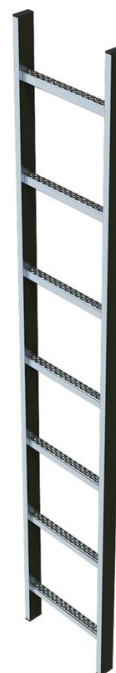

Šachtový žeb žÖ-Àel, sv -FÍší -¶300 mm - 47347

Základní popis

- Sv -FÍší -¶žeb žÖ-Àel 300 mm.
- Vzdálenost jednotlivých p žÑ280 mm.
- Rozm -řadla: 50 x 20 mm.
- Rozm -řperforované p žÑ29 x 29 mm.
- Materiál: ocel V4A (1.4571).

Rady a speciální funkce

P -řhožné výšce pádu od 5,00 m je nezbytn řutné ochranné zajiř Vřvazá žx enP -řv -FÍší -600 300 mm se montáž provede na bo Ö-žeb žÖ-Àel -řv -FÍší -600 400 mm se montáž provede na st -řv -FÍší -600 300 mm. Montážní kombinace pro další délky na vyřádání.

Vlastnosti produktu

Délka 2.8 m	Hloubka stup •o 29 mm	Hmotnost 13.6 kg	Material Uřlechtilá ocel	Po Ö-řv -FÍší 10
Rozte Ö-řv -FÍší p žÑ kami/ schody svřsle 280 mm	Záruka 10 let	řÍ -řžeb žÖ-Àel 340 mm		