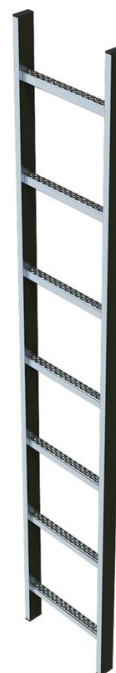

Šachtový žeb žÖ3Äel, sv ·FÍší –¶300 mm - 47349

Základní popis

- Sv ·FÍší –¶žeb žÖ·300 mm.
- Vzdálenost jednotlivých p žÑ280 mm.
- Rozm ·řadla: 50 x 20 mm.
- Rozm ·řerforované p žÑ 29 x 29 mm.
- Materiál: ocel V4A (1.4571).

Rady a speciální funkce

P řožné výšce pádu od 5,00 m je nezbytn řutné ochranné zajiř Vöväzä žx enP ·sv ·FÍší –60d 300 mm se montáž provede na bo Öäžeb žÖ·Räs ·FÍší –60d 400 mm se montáž provede na st –VßžÑ le. Montážní kombinace pro další délky na vyžádání.

Vlastnosti produktu

Délka 3.36 m	Hloubka stup •o 29 mm	Hmotnost 16.4 kg	Material Ušlechtilá ocel	Po ÖvžÑ lí 12
Rozte öezi p žÑ kami/ schody svisle 280 mm	Záruka 10 let	Ší –¶žeb žÖ·P 340 mm		