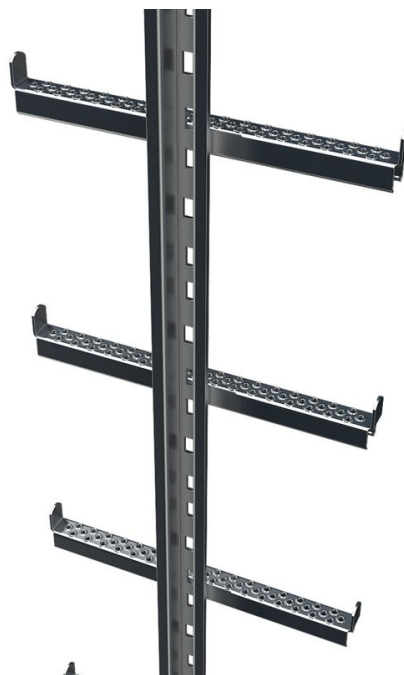

# Žebřík s jedním nosným profilem s integrovanou kolejničkou ochrany před pádem. - 47533

## Základní popis

- Protiskluzové děrované příčle s vnějším ohraničením. Svařené s kolejničkou ochrany před pádem.
- Spojky mezi jednotlivými díly žebříku.
- Šířka žebříku 370 mm.

## Rady a speciální funkce

Pokud místní poměry neumožňují použití žebříků se 2 nosnými profily, lze použít tzv. žebříky s jedním nosným profilem, u kterých tvoří systém ochrany před pádem přímo nosný profil žebříku (středově uspořádaný).

## Vlastnosti produktu

Délka	1,4 m
Hmotnost	7,4 kg
Material	Pozink. ocel

ZARGES CZ, s.r.o.

Hnevkovského 87

61700 Brno

Tel: +420-5-432 34 72 7

Fax: +420-5-432 34 72 8

obchod@zarges.cz