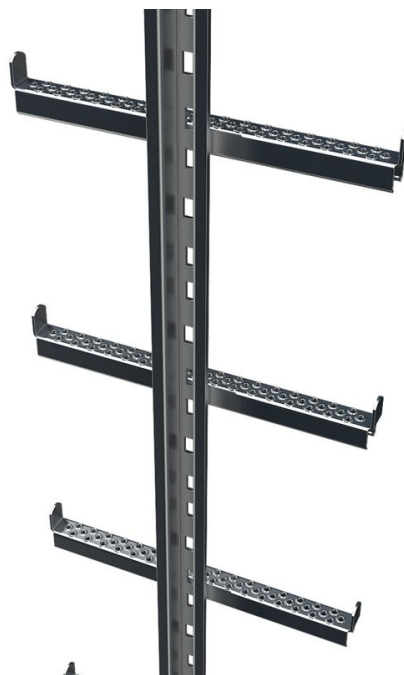

Žebřík s jedním nosným profilem s integrovanou kolejničkou ochrany před pádem. - 47534

Základní popis

- Protiskluzové děrované příčle s vnějším ohraničením. Svařené s kolejničkou ochrany před pádem.
- Spojky mezi jednotlivými díly žebříku.
- Šířka žebříku 370 mm.

Rady a speciální funkce

Pokud místní poměry neumožňují použití žebříků se 2 nosnými profily, lze použít tzv. žebříky s jedním nosným profilem, u kterých tvoří systém ochrany před pádem přímo nosný profil žebříku (středově uspořádaný).

Vlastnosti produktu

Délka	1.96 m
Hmotnost	10.1 kg
Material	Pozink. ocel

ZARGES CZ, s.r.o.

Hnevkovského 87

61700 Brno

Tel: +420-5-432 34 72 7

Fax: +420-5-432 34 72 8

obchod@zarges.cz