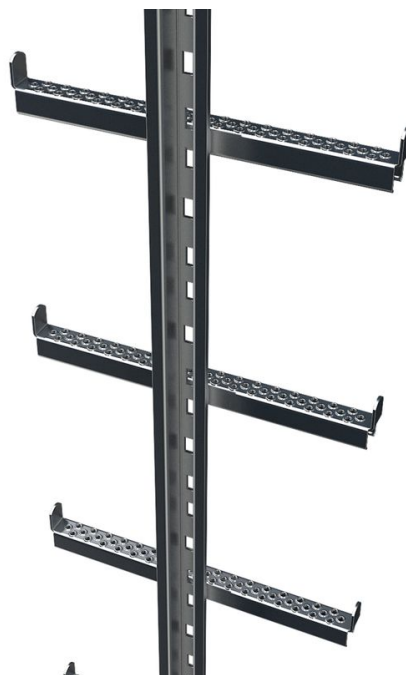

# Žebřík s jedním nosným profilem s integrovanou kolejničkou ochrany před pádem. - 47535

## Základní popis

- Protiskluzové děrované přičle s vnějším ohraničením. Svařené s kolejničkou ochrany před pádem.
- Spojky mezi jednotlivými díly žebříku.
- Šířka žebříku 370 mm.

## Rady a speciální funkce

Pokud místní poměry neumožňují použití žebříků se 2 nosnými profily, lze použít tzv. žebříky s jedním nosným profilem, u kterých tvoří systém ochrany před pádem přímo nosný profil žebříku (středově uspořádaný).

## Vlastnosti produktu

|          |              |
|----------|--------------|
| Délka    | 2.8 m        |
| Hmotnost | 14.4 kg      |
| Material | Pozink. ocel |

ZARGES CZ, s.r.o.

Hnevkovského 87

61700 Brno