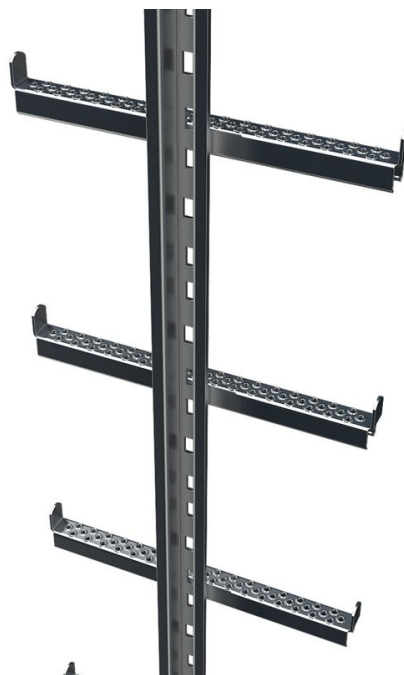

Žebřík s jedním nosným profilem s integrovanou kolejničkou ochrany před pádem. - 47553

Základní popis

- Protiskluzové děrované přičle s vnějším ohraničením. Svařené s kolejničkou ochrany před pádem.
- Spojky mezi jednotlivými díly žebříku.
- Šířka žebříku 370 mm.

Rady a speciální funkce

Pokud místní poměry neumožňují použití žebříků se 2 nosnými profily, lze použít tzv. žebříky s jedním nosným profilem, u kterých tvoří systém ochrany před pádem přímo nosný profil žebříku (středově uspořádaný).

Vlastnosti produktu

Délka	1,4 m
Hmotnost	7,4 kg
Material	nerezová ocel

ZARGES CZ, s.r.o.

Hnevkovského 87

61700 Brno

Tel: +420-5-432 34 72 7

Fax: +420-5-432 34 72 8

obchod@zarges.cz