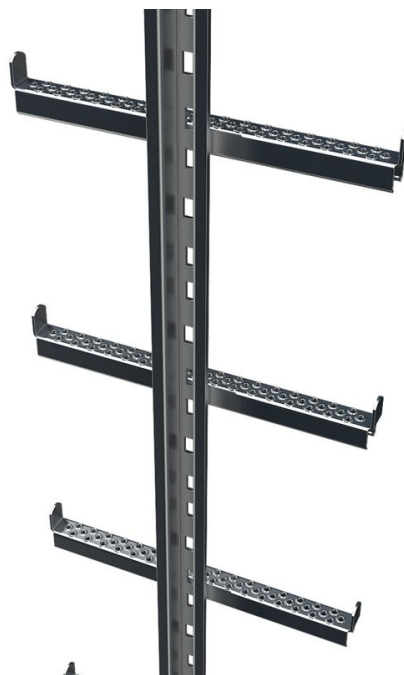

Žebřík s jedním nosným profilem s integrovanou kolejničkou ochrany před pádem. - 47554

Základní popis

- Protiskluzové děrované přičle s vnějším ohraničením. Svařené s kolejničkou ochrany před pádem.
- Spojky mezi jednotlivými díly žebříku.
- Šířka žebříku 370 mm.

Rady a speciální funkce

Pokud místní poměry neumožňují použití žebříků se 2 nosnými profily, lze použít tzv. žebříky s jedním nosným profilem, u kterých tvoří systém ochrany před pádem přímo nosný profil žebříku (středově uspořádaný).

Vlastnosti produktu

Délka	1.96 m
Hmotnost	10.1 kg
Material	nerezová ocel

ZARGES CZ, s.r.o.

Hnevkovského 87

61700 Brno

Tel: +420-5-432 34 72 7

Fax: +420-5-432 34 72 8

obchod@zarges.cz