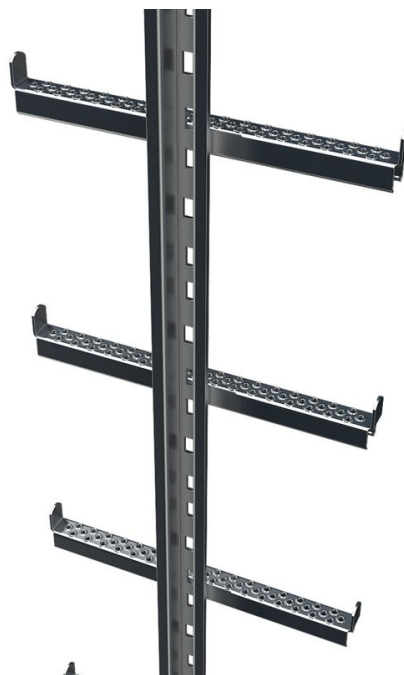

Žebřík s jedním nosným profilem s integrovanou kolejničkou ochrany před pádem. - 47555

Základní popis

- Protiskluzové děrované přičle s vnějším ohraničením. Svařené s kolejničkou ochrany před pádem.
- Spojky mezi jednotlivými díly žebříku.
- Šířka žebříku 370 mm.

Rady a speciální funkce

Pokud místní poměry neumožňují použití žebříků se 2 nosnými profily, lze použít tzv. žebříky s jedním nosným profilem, u kterých tvoří systém ochrany před pádem přímo nosný profil žebříku (středově uspořádaný).

Vlastnosti produktu

Délka	2.8 m
Hmotnost	14.4 kg
Material	nerezová ocel

ZARGES CZ, s.r.o.

Hnevkovského 87

61700 Brno

Tel: +420-5-432 34 72 7

Fax: +420-5-432 34 72 8

obchod@zarges.cz