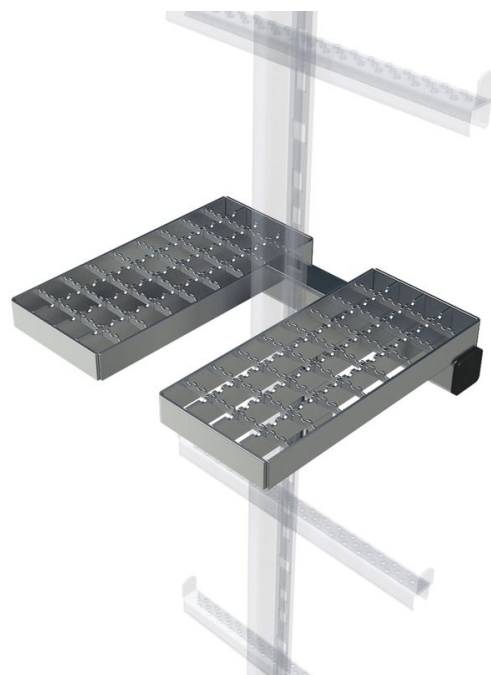

Sklopná odpočinková plošina. - 47559

Základní popis

- Povinné při výšce stoupání nad 10,00 m.
- Pro montáž na jednoramenné a žebříky do šachet v kombinaci s centrálně namontovanou ochrannou lištou proti sklouznutí.

Vlastnosti produktu

Hmotnost	3.7 kg
Material	nerezová ocel

ZARGES CZ, s.r.o.

Hnevkovského 87

61700 Brno

Tel: +420-5-432 34 72 7

Fax: +420-5-432 34 72 8

obchod@zarges.cz