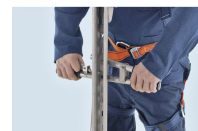

Madlo pro usnadnění výstupu - 47561

Základní popis

- Možnost nasunutí a otočení pomocí bezpečnostních madel a uvolnitelné pojistky na horním konci.

Vlastnosti produktu

Délka	1,4 m
Hmotnost	6,8 kg
Material	nerezová ocel