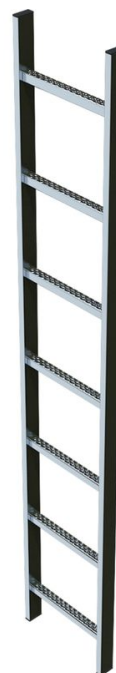

Šachtový žeb žÖÖÄel, sv ·FÍší –¶300 mm - 47644

Základní popis

- Sv ·FÍší –¶žeb žÖ·300 mm.
- Vzdálenost jednotlivých p žÑ280 mm.
- Rozm ·řadla: 50 x 20 mm.
- Rozm ·řerforované p žÑ 29 x 29 mm.
- Materiál: ocel V4A (1.4571).

Rady a speciální funkce

P řožné výšce pádu od 5,00 m je nezbytn řutné ochranné zajiř Vöväzä žx enP ·sv ·FÍší –600 300 mm se montáž provede na bo Öazö žÖ·Räs ·FÍší –600 400 mm se montáž provede na st –VßžÑ le.
 Montážní kombinace pro další délky na vyřádání.

Vlastnosti produktu

Délka 3.92 m	Hloubka stup •o 29 mm	Hmotnost 19.2 kg	Material Uřlechtilá ocel	Po ÖvžÑ lí 14
Rozte Öezi p žÑ kami/ schody svísle 280 mm	Záruka 10 let	Ší –¶žeb žÖ·P 340 mm		