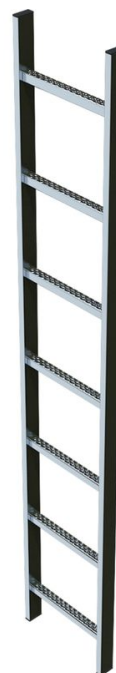

Šachtový žeb žÖ-Äel, sv -FÍšÍ –¶300 mm - 47645

Základní popis

- Sv -FÍšÍ –¶žeb žÖ-Äel 300 mm.
- Vzdálenost jednotlivých p žÑ280 mm.
- Rozm -řadla: 50 x 20 mm.
- Rozm -řperforované p žÑ29 x 29 mm.
- Materiál: ocel V4A (1.4571).

Rady a speciální funkce

P -řhožné výšce pádu od 5,00 m je nezbytn řnutné ochranné zajiř Vövažá žx enP -šv -FÍšÍ –60d 300 mm se montáž provede na bo Öže žÖ-Rásv -FÍšÍ –60d 400 mm se montáž provede na st –VžÑ le.
 Montážní kombinace pro další délky na vyřádání.

Vlastnosti produktu

Délka 4.2 m	Hloubka stup •o 29 mm	Hmotnost 20.6 kg	Material Uřlechtilá ocel	Po ÖvžÑ lí 15
Rozte Öezi p žÑ kami/ schody svísle 280 mm	Záruka 10 let	Ší –¶žeb žÖ-P 340 mm		