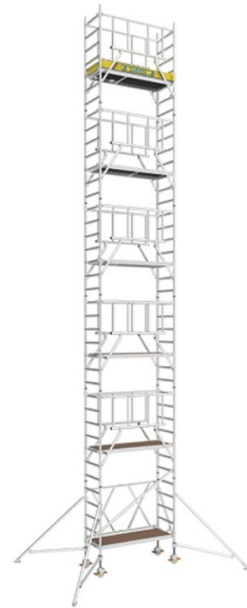

CompactMaster S-PLUS 1T

- 53101

Oblíbené sklapovací lešení nyní také s bezpečnou a rychlou montáží díky zábradlí se vzpěrami a plošinami každé 2 metry.

Základní popis

- Oblíbené sklapovací lešení nyní také s bezpečnou a rychlou montáží díky zábradlí se vzpěrami a plošinami každé 2 metry.
- Základní sklapovací modul rychle složený/rozložený.
- Šířka lešení: 0,85 m (po horní okraj závěsu sklopného mechanismu); délka lešení: 1,80 m.
- Pracovní výšky 3,75 m až max. 13,55 m lze rozšířit sériovými díly.
- Skupina lešení 3 (nosnost do 200 kg/m²) podle normy DIN EN 1004-1.
- Standardní kolečka: otočná kolečka o průměru 150 mm s nastavitelnou výškou (objednací číslo 42755) pro vyrovnání výšky s milimetrovou přesností.

Vlastnosti produktu

| | |
|----------------|-------------|
| Druh háků | automatické |
| Délka lešení | 1.8 m |
| Délka plošiny | 1.8 m |
| Hmotnost | 291.6 kg |
| Pracovní výška | 12.4 m |

| | |
|----------------------------|------------------------------|
| Průměr kolečka | 150 mm |
| Průměr profilu | 50 mm |
| Průměr příčlí | 50 mm |
| Přepravní rozměry | 0 mm0 mm0 mm |
| Standardy | EN 1004-1 |
| Třída lešení | 3 (= 200 kg/m ²) |
| Velikost podesty | 0,6m × 1,8m |
| Výška lešení | 11.7 m |
| Výška plošiny | 10.4 m |
| Výškově stavitelná kolečka | Ano |
| Záruka | 10 let |
| Šířka lešení | 0.85 m |
| Šířka plošiny | 0.6 m |