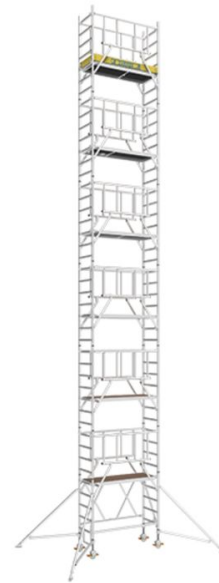

CompactMaster S-PLUS 1T

- 53111

Oblíbené sklapovací lešení nyní také s bezpečnou a rychlou montáží díky zábradlí se vzpěrami a plošinami každé 2 metry.

Základní popis

- Oblíbené sklapovací lešení nyní také s bezpečnou a rychlou montáží díky zábradlí se vzpěrami a plošinami každé 2 metry.
- Základní sklapovací modul rychle složený/rozložený.
- Šířka lešení: 0,85 m (po horní okraj závěsu sklopného mechanismu); délka lešení: 1,80 m.
- Pracovní výšky 3,75 m až max. 13,55 m lze rozšířit sériovými díly.
- Skupina lešení 3 (nosnost do 200 kg/m²) podle normy DIN EN 1004-1.
- Standardní kolečka: otočná kolečka o průměru 150 mm s nastavitelnou výškou (objednací číslo 42755) pro vyrovnání výšky s milimetrovou přesností.

Vlastnosti produktu

Druh háků	automatické
Délka lešení	1.8 m
Délka plošiny	1.8 m
Hmotnost	315.8 kg
Pracovní výška	13.55 m

Průměr kolečka	150 mm
Průměr profilu	50 mm
Průměr příčlí	50 mm
Přepravní rozměry	0 mm0 mm0 mm
Standardy	EN 1004-1
Třída lešení	3 (= 200 kg/m ²)
Velikost podesty	0,6m × 1,8m
Výška lešení	12.8 m
Výška plošiny	11.55 m
Výškově stavitelná kolečka	Ano
Záruka	10 let
Šířka lešení	0.85 m
Šířka plošiny	0.6 m