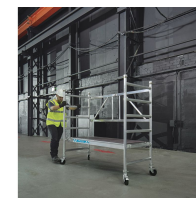

### Základní popis

- Bezpečnější a rychlejší montáž díky předem připraveným zábradlím a plošinám v rozstupech po 2 metrech.
- Jednoduché ovládání sklopného rámu jednou rukou díky robustnímu aretačnímu tlačítku: zajištění a uvolnění jediným kliknutím.
- Patentovaná jednotka okopových zarážek: rychlé umístění i fixace.
- Násadkové vedení z tvrdého plastu s hladkým chodem: při spojování nasazovacích rámu nedochází k jejich zablokování.
- Délka lešení: 1,80 m; Šířka lešení: 0,72 m.
- Podle nové normy EN 1004; lešení třídy 3 (nosnost až 200 kg/m<sup>2</sup>).
- 125 mm otočné kladky s parkovací brzdou lze pomocí speciálních adaptérů (obj. č. 42794) dovybavit vřetenem.
- Průměr bočnice a příčlí 45 mm.