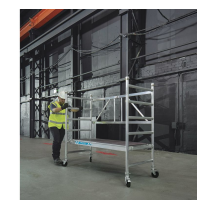

PaxTower S-PLUS 1T - 53525

Praktické sklápěcí lešení na 1 kliknutí pro řemeslníky s náročnými požadavky, se zábradlím S-PLUS pro větší bezpečnost při montáži a demontáži.

Základní popis

- Bezpečnější a rychlejší montáž díky předem připraveným zábradlím a plošinám v rozstupech po 2 metrech.
- Jednoduché ovládání sklopného rámu jednou rukou díky robustnímu aretačnímu tlačítku: zajištění a uvolnění jediným kliknutím.
- Patentovaná jednotka okopových zarážek: rychlé umístění i fixace.
- Násadkové vedení z tvrdého plastu s hladkým chodem: při spojování nasazovacích rámu nedochází k jejich zablokování.
- Délka lešení: 1,80 m; Šířka lešení: 0,72 m.
- Podle nové normy EN 1004; lešení třídy 3 (nosnost až 200 kg/m²).
- 125 mm otočné kladky s parkovací brzdou lze pomocí speciálních adaptérů (obj. č. 42794) dovybavit vřetenem.
- Průměr bočnice a příčlí 45 mm.

Vlastnosti produktu

Druh háků	automatické
Délka lešení	1.8 m

Délka plošiny	1.8 m
Hmotnost	114.1 kg
Pracovní výška	6.55 m
Průměr kolečka	125 mm
Průměr profilu	45 mm
Průměr příčlí	45 mm
Přepravní rozměry	2.150 mm × 750 mm × 1.100 mm
Standardy	EN 1004-1
Třída lešení	3 (= 200 kg/m ²)
Velikost podesty	0,6m × 1,8m
Vyhovuje pro průchod dveřmi	Ano
Výška lešení	5.65 m
Výška plošiny	4.55 m
Výškově stavitelná kolečka	Ne
Záruka	10 let
Šířka lešení	0.72 m
Šířka plošiny	0.6 m