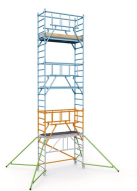

PaxTower S-PLUS 1T - 53526

Praktické sklápěcí lešení na 1 kliknutí pro řemeslníky s náročnými požadavky, se zábradlím S-PLUS pro větší bezpečnost při montáži a demontáži.

Základní popis

- Bezpečnější a rychlejší montáž díky předem připraveným zábradlím a plošinám v rozstupech po 2 metrech.
- Jednoduché ovládání sklopného rámu jednou rukou díky robustnímu aretačnímu tlačítku: zajištění a uvolnění jediným kliknutím.
- Patentovaná jednotka okopových zarážek: rychlé umístění i fixace.
- Násadkové vedení z tvrdého plastu s hladkým chodem: při spojování nasazovacích rámu nedochází k jejich zablokování.
- Délka lešení: 1,80 m; Šířka lešení: 0,72 m.
- Podle nové normy EN 1004; lešení třídy 3 (nosnost až 200 kg/m²).
- 125 mm otočné kladky s parkovací brzdou lze pomocí speciálních adaptérů (obj. č. 42794) dovybavit vřetenem.
- Průměr bočnice a příčlí 45 mm.

Vlastnosti produktu

Druh háků	automatické
Délka lešení	1.8 m

Délka plošiny	1.8 m
Hmotnost	142.6 kg
Pracovní výška	7.55 m
Průměr kolečka	125 mm
Průměr profilu	45 mm
Průměr příčlí	45 mm
Přepravní rozměry	2.150 mm × 750 mm × 1.300 mm
Standardy	EN 1004-1
Třída lešení	3 (= 200 kg/m ²)
Velikost podesty	0,6m × 1,8m
Vyhovuje pro průchod dveřmi	Ano
Výška lešení	6.65 m
Výška plošiny	5.55 m
Výškově stavitelná kolečka	Ne
Záruka	10 let
Šířka lešení	0.72 m
Šířka plošiny	0.6 m