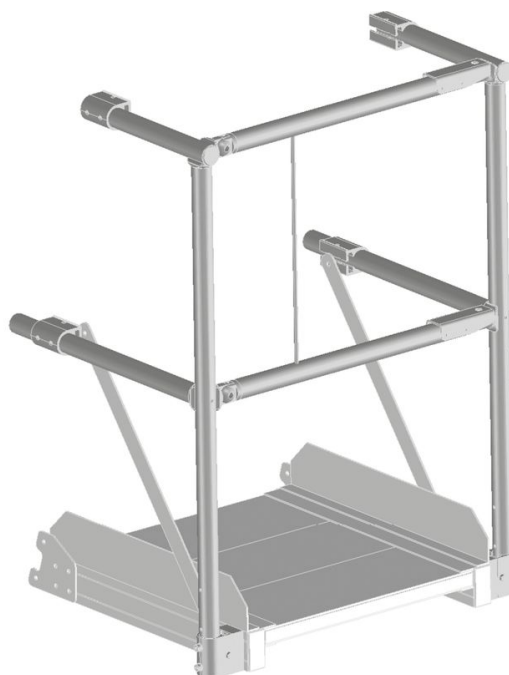

Volitelný modul zábradlí plošiny s dvojitým zahrazením proti pádu - 591006

Základní popis

- Od délky plošiny 600 mm lze zábradlí plošiny použít s dvojitým zahrazením proti pádu.

Vlastnosti produktu

Délka plošiny	600 mm
Hmotnost	10 kg
Přepravní rozměry	1.100 mm × 785 mm × 850 mm