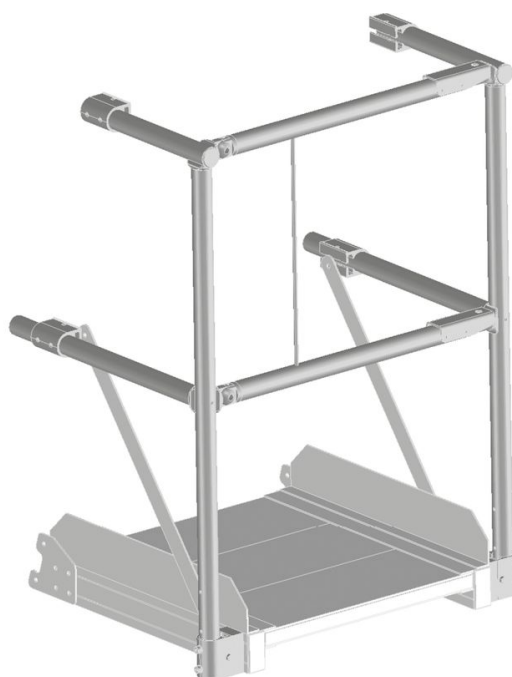

Volitelný modul zábradlí plošiny s dvojitým zahrazením proti pádu - 591007

Základní popis

- Od délky plošiny 600 mm lze zábradlí plošiny použít s dvojitým zahrazením proti pádu.

Vlastnosti produktu

Délka plošiny	800 mm
Hmotnost	10 kg
Přepravní rozměry	1.100 mm × 785 mm × 850 mm