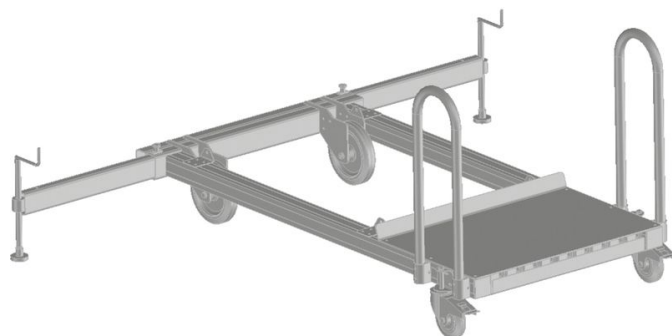

Povinný modul podvozku - 591011

Základní popis

- Výběr ze dvou variant s držadly k posouvání:
- Standardní pojezd s pevným příčným. Pojezd s 2 říditelnými a 2 pevnými kolečky s brzdou.
- Pojezd s vysouvacím, nastavitelným příčným (rozsah nastavení 200 mm) pro optimální stabilitu a vyrovnání nerovného podkladu. Pojezd s 2 říditelnými a 2 pevnými kolečky s brzdou.

Vlastnosti produktu

Hmotnost	279.6 kg
Provedení	Podvozek s výsuvnou a otočnou příčkou
Přepravní rozměry	2.370 mm × 1.200 mm × 1.025 mm

ZARGES CZ, s.r.o.

Hnevkovského 87

61700 Brno

Tel: +420-5-432 34 72 7

Fax: +420-5-432 34 72 8